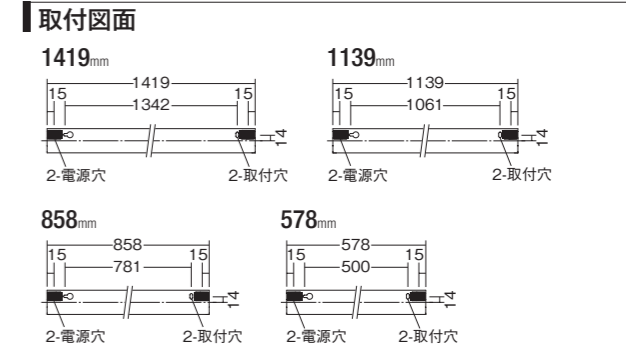

オプション使用で什器下にも簡単取付け

別売のL型金具を使用する事で、家具を傷めず間接照明を設置することが可能。手前が幕板代わりになるので幕板の設置も不要です。