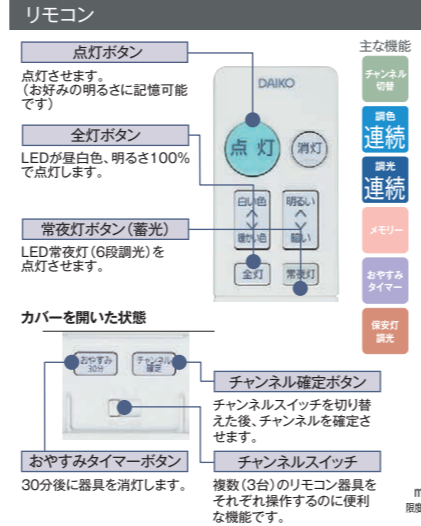

シーリングライト

調色調光

光の色と明るさを自由に演出

多彩な機能・暮らしのシーンに合わせたお好みの設定をリモコンひとつで簡単にコントロール。

DCL-40509DM
昼光色 / 6500K・Ra83 ~ 電球色 / 2700K・Ra83
LED LED 36.5W 定格光束 消費電力 固有エネルギー消費効率
38VA 4899lm 36.5W 134.2lm/W
¥30,000 (税抜) (LED内蔵)

DCL-40508DM
昼光色 / 6500K・Ra83 ~ 電球色 / 2700K・Ra83
LED LED 32W 定格光束 消費電力 固有エネルギー消費効率
33VA 4299lm 32W 134.3lm/W
¥26,000 (税抜) (LED内蔵)

DCL-40507DM
昼光色 / 6500K・Ra83 ~ 電球色 / 2700K・Ra83
LED LED 27.5W 定格光束 消費電力 固有エネルギー消費効率
29VA 3699lm 27.5W 134.5lm/W
¥22,000 (税抜) (LED内蔵)

- ・アクリル乳白(マット)
- ・径φ510 高128mm 1.6kg
- ・ブルレススイッチ付(全灯・※点灯・常夜灯)
- ・※消灯前の調光状態
- ・調光機能付(6500K~2700K) ・調光機能付(5%~100%)
- ・常夜灯6段階調光 ・AC100V
- ・光源寿命40,000時間 ・消費効率昼白色時
- ・調光器併用不可
- ・シーンコントローラーは使用できません。

DCL-40951DM
昼光色 / 6500K・Ra83 ~ 電球色 / 2700K・Ra83
LED LED 36.5W 定格光束 消費電力 固有エネルギー消費効率
38VA 4600lm 36.5W 126.0lm/W
¥38,500 (税抜) (LED内蔵)

DCL-40950DM
昼光色 / 6500K・Ra83 ~ 電球色 / 2700K・Ra83
LED LED 32W 定格光束 消費電力 固有エネルギー消費効率
33VA 4040lm 32W 126.2lm/W
¥35,500 (税抜) (LED内蔵)

DCL-40949DM
昼光色 / 6500K・Ra83 ~ 電球色 / 2700K・Ra83
LED LED 27.5W 定格光束 消費電力 固有エネルギー消費効率
29VA 3470lm 27.5W 126.1lm/W
¥33,500 (税抜) (LED内蔵)

- ・プラスチック ブラウン(リブ入り)
- ・アクリル乳白(マット)
- ・径φ496 高100mm 1.8kg
- ・ブルレススイッチ付
- (全灯・※点灯・常夜灯) ※消灯前の調光状態
- ・調光機能付(6500K~2700K) ・調光機能付(5%~100%)
- ・常夜灯6段階調光 ・AC100V
- ・光源寿命40,000時間 ・消費効率昼白色時
- ・調光器併用不可
- ・シーンコントローラーは使用できません。