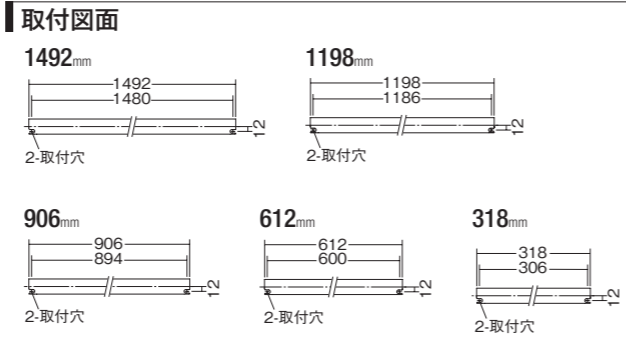

※結線後はコネクタを器具内に押し込んでご使用ください。