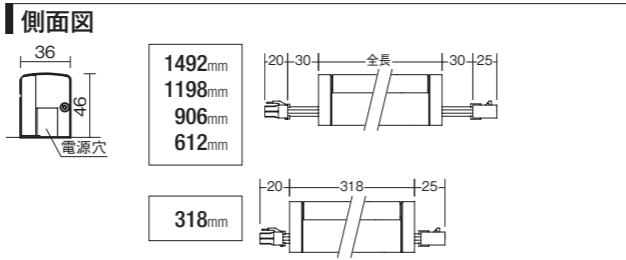

■ 間接照明

シングルライン バリエーション豊富なベーシックタイプ