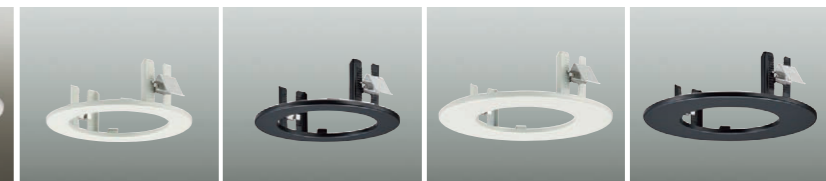

高気密リニューアルプレート (屋内外兼用)

屋外用ダウンライトの小口径リニューアルが可能

既存の埋込穴(φ125・φ150)から小口径φ100のダウンライトを施工することができます。

天井埋込穴φ125用 DP-41026DM 傾斜天井 55° ¥3,900(税抜) ●鋼板 白塗装 ●径φ148 埋込穴φ125 出5mm 0.2kg ●埋込必要高47mm ●取付可能天井厚5~25mm ●埋込穴φ100ダウンライトに適合	天井埋込穴φ125用 DP-41027DM 傾斜天井 55° ¥3,900(税抜) ●鋼板 黒塗装 ●径φ148 埋込穴φ125 出5mm 0.3kg ●埋込必要高47mm ●取付可能天井厚5~25mm ●埋込穴φ100ダウンライトに適合	天井埋込穴φ150用 DP-41029DM 傾斜天井 55° ¥4,100(税抜) ●鋼板 白塗装 ●径φ178 埋込穴φ150 出5mm 0.3kg ●埋込必要高47mm ●取付可能天井厚5~25mm ●埋込穴φ100ダウンライトに適合	天井埋込穴φ150用 DP-41030DM 傾斜天井 55° ¥4,100(税抜) ●鋼板 黒塗装 ●径φ178 埋込穴φ150 出5mm 0.3kg ●埋込必要高47mm ●取付可能天井厚5~25mm ●埋込穴φ100ダウンライトに適合

※ 傾斜天井に取付の場合、傾斜天井取付対応の器具に限る。

機能部品