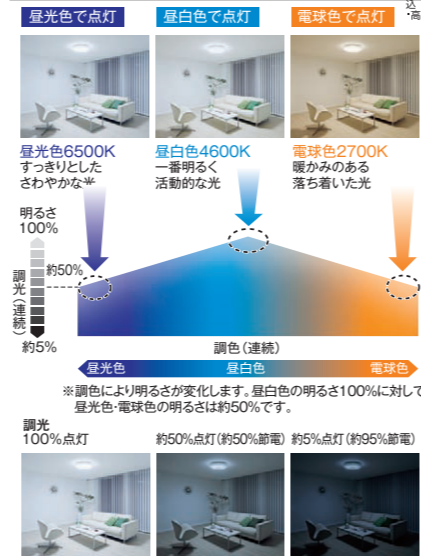

シーリングライト

調色調光

光の色と明るさを自由に演出

多彩な機能・暮らしのシーンに合わせたお好みの設定をリモコンひとつで簡単にコントロール。

DCL-40509DM
昼光色 / 6500K・Ra83 ~ 電球色 / 2700K・Ra83
LED LED 36.5W 定格光束 消費電力 固有エネルギー消費効率
38VA 4899lm 36.5W 134.2lm/W
¥30,000 (税抜) (LED内蔵)

DCL-40508DM
昼光色 / 6500K・Ra83 ~ 電球色 / 2700K・Ra83
LED LED 32W 定格光束 消費電力 固有エネルギー消費効率
33VA 4299lm 32W 134.3lm/W
¥26,000 (税抜) (LED内蔵)

DCL-40507DM
昼光色 / 6500K・Ra83 ~ 電球色 / 2700K・Ra83
LED LED 27.5W 定格光束 消費電力 固有エネルギー消費効率
29VA 3699lm 27.5W 134.5lm/W
¥22,000 (税抜) (LED内蔵)

- ・アクリル乳白(マット)
- ・径φ510 高128mm 1.6kg
- ・ブルレススイッチ付(全灯・※点灯・常夜灯)
- ・※消灯前の調光状態
- ・調光機能付(6500K~2700K) ・調光機能付(5%~100%)
- ・常夜灯6段階調光 ・AC100V
- ・光源寿命40,000時間 ・消費効率昼白色時
- ・調光器併用不可
- ・シーンコントローラーは使用できません。

DCL-40951DM
昼光色 / 6500K・Ra83 ~ 電球色 / 2700K・Ra83
LED LED 36.5W 定格光束 消費電力 固有エネルギー消費効率
38VA 4600lm 36.5W 126.0lm/W
¥38,500 (税抜) (LED内蔵)

DCL-40950DM
昼光色 / 6500K・Ra83 ~ 電球色 / 2700K・Ra83
LED LED 32W 定格光束 消費電力 固有エネルギー消費効率
33VA 4040lm 32W 126.2lm/W
¥35,500 (税抜) (LED内蔵)

DCL-40949DM
昼光色 / 6500K・Ra83 ~ 電球色 / 2700K・Ra83
LED LED 27.5W 定格光束 消費電力 固有エネルギー消費効率
29VA 3470lm 27.5W 126.1lm/W
¥33,500 (税抜) (LED内蔵)

- ・プラスチック ブラウン(リブ入り)
- ・アクリル乳白(マット)
- ・径φ496 高100mm 1.8kg
- ・ブルレススイッチ付
- (全灯・※点灯・常夜灯) ※消灯前の調光状態
- ・調光機能付(6500K~2700K) ・調光機能付(5%~100%)
- ・常夜灯6段階調光 ・AC100V
- ・光源寿命40,000時間 ・消費効率昼白色時
- ・調光器併用不可
- ・シーンコントローラーは使用できません。