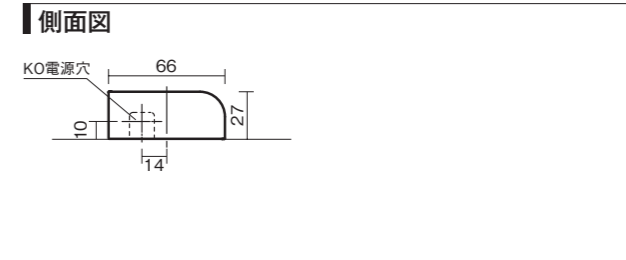

■ 間接照明

まくちゃん 狭い場所や縦間接にもおすすめ