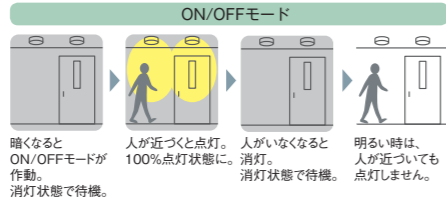

- 送り点灯可能 LED60VAまで
- 電球形蛍光灯 10W形・15W形・25W形3灯まで
- 蛍光灯インバータタイプ60Wまで
- 白熱灯60Wまで
- エアマスク付
- 光源寿命50,000時間
- 調光器併用不可

カバー回転式
意匠登録済

強制ON

連動 ON / OFF タイプⅢ 強制ON

「連動ON/OFFタイプⅢ」と接続すれば、センサー機能のない照明器具も連動して自動で点灯消灯。

■ スポットライト ■ ダクトレール