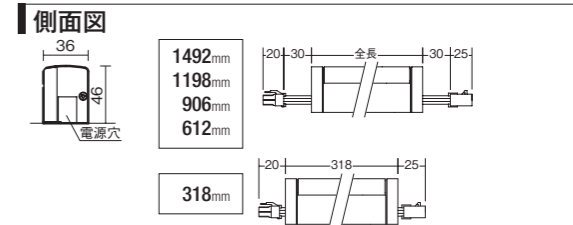

※結線後はコネクタを器具内に押し込んでご使用ください。