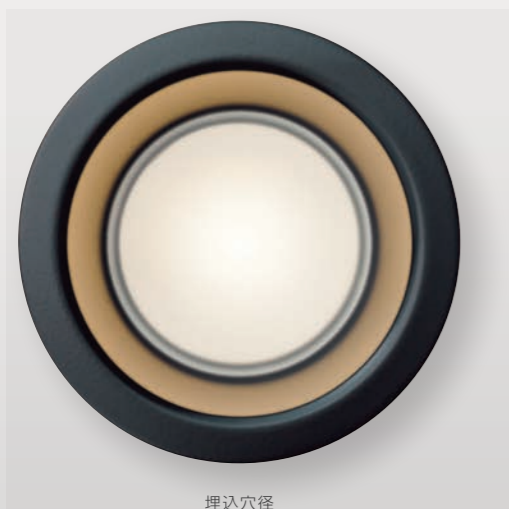

埋込穴径
φ75

空間に存在感を感じさせない
コンパクトな小径ダウンライト

器具の見え掛かりを最小限に抑えた小径ダウンライト。
すっきりとした天井、圧迫感のないシンプルな空間を求める
照明プランにおすすめです。