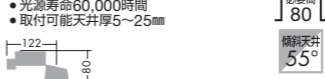

準耐火

COBタイプ | 高気密Se形

■ 非調光

DDL-5597 YWDM

電球色 / 2700K・Ra83

定格光束	消費電力	固有エネルギー消費効率
410lm	4.6W	89.1lm/W

DDL-5597 AWDM

温白色 / 3500K・Ra83

定格光束	消費電力	固有エネルギー消費効率
440lm	4.6W	95.6lm/W

DDL-5597 WWDM

昼白色 / 5000K・Ra83

定格光束	消費電力	固有エネルギー消費効率
450lm	4.6W	97.8lm/W

¥5,500(税抜) (LED内蔵)

1. LED LED 4.6W
   白熱灯60W相当
2. 鋼板 白塗装
   - アクリル 乳白(マット)
   - 径φ91 埋込穴φ75 埋込深80mm 0.3kg
   - 8VA
   - 拡散パネル付
   - AC100V
   - 光源寿命60,000時間
   - 取付可能天井厚5~25mm
   - 調光器併用不可

1. 調光
2. LED LED 5.8W
   白熱灯60W相当
3. 鋼板 白塗装
   - アクリル 乳白(マット)
   - 径φ91 埋込穴φ75 埋込深80mm 0.3kg
   - 7VA
   - 拡散パネル付
   - AC100V
   - 調光可能(1%~100%)
   - 調光にはLED専用調光器(別売)をご使用ください。
   - 光源寿命60,000時間
   - 取付可能天井厚5~25mm