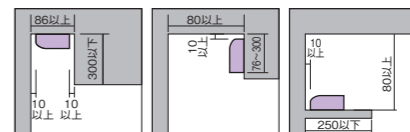

別売のL型金具を使用する事で、家具を傷めず間接照明を設置することが可能。手前が幕板代わりになるので幕板の設置も不要です。

<L型金具使用例>

側面図

取付図面

最小施工寸法

注)必ず木ネジで補強材のある位置に取り付けてください。上記寸法は温度性能を満たすために必要な最小寸法です。(光の広がりをご考慮した寸法ではありません) 施工の際は器具取付けが容易に行えるようにご配慮ください。

非調光	電球色 / 2700K・Ra83	温白色 / 3500K・Ra83	昼白色 / 5000K・Ra83	
1419mm	¥27,800 (税抜) DSY-4845 YWDM 1500ℓm・15W・100.0ℓm/W	DSY-4845 AWDM 1680ℓm・15W・112.0ℓm/W	DSY-4845 WWDM 1850ℓm・15W・123.3ℓm/W	●1.3kg ●16VA 送り配線可能 連結最大36台まで
1139mm	¥24,800 (税抜) DSY-4844 YWDM 1200ℓm・12.6W・95.2ℓm/W	DSY-4844 AWDM 1340ℓm・12.6W・106.3ℓm/W	DSY-4844 WWDM 1480ℓm・12.6W・117.4ℓm/W	●1.1kg ●13VA 送り配線可能 連結最大36台まで
858mm	¥21,800 (税抜) DSY-4843 YWDM 900ℓm・9.7W・92.7ℓm/W	DSY-4843 AWDM 1000ℓm・9.7W・103.0ℓm/W	DSY-4843 WWDM 1110ℓm・9.7W・114.4ℓm/W	●0.9kg ●10VA 送り配線可能 連結最大36台まで
578mm	¥17,800 (税抜) DSY-4842 YWDM 600ℓm・6.6W・90.9ℓm/W	DSY-4842 AWDM 670ℓm・6.6W・101.5ℓm/W	DSY-4842 WWDM 740ℓm・6.6W・112.1ℓm/W	●0.6kg ●12VA 送り配線可能 連結最大36台まで