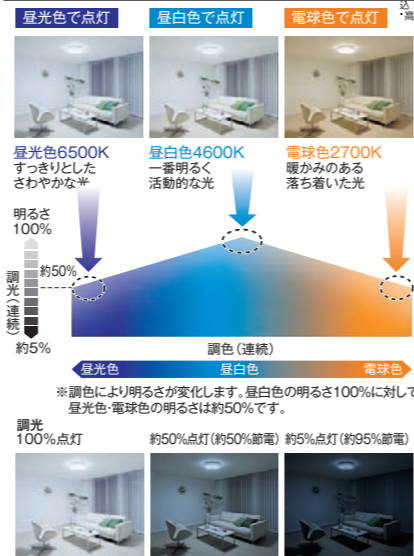

シーリングライト

調色調光

光の色と明るさを自由に演出

多彩な機能・暮らしのシーンに合わせたお好みの設定をリモコンひとつで簡単にコントロール。

DCL-40509 DM
昼光色 / 6500K・Ra83 ~ 電球色 / 2700K・Ra83
LED LED 36.5W 定格光束 消費電力 固有エネルギー消費効率
38VA 4899lm 36.5W 134.2lm/W
¥30,000(税抜) (LED内蔵)

DCL-40508 DM
昼光色 / 6500K・Ra83 ~ 電球色 / 2700K・Ra83
LED LED 32W 定格光束 消費電力 固有エネルギー消費効率
33VA 4299lm 32W 134.3lm/W
¥26,000(税抜) (LED内蔵)

DCL-40507 DM
昼光色 / 6500K・Ra83 ~ 電球色 / 2700K・Ra83
LED LED 27.5W 定格光束 消費電力 固有エネルギー消費効率
29VA 3699lm 27.5W 134.5lm/W
¥22,000(税抜) (LED内蔵)

●アクリル 乳白(マット)
●径φ510 高128mm 1.6kg
●プルレススイッチ付(全灯・点灯・常夜灯)
●消灯前の調色調光状態
●調光機能付(6500K~2700K) ●調光機能付(5%~100%)
●常夜灯6段階調光 ●AC100V
●光源寿命40,000時間 ●消費効率昼白色時
●調光器併用不可
●シーンコントローラーは使用できません。

LED交換不可
リモコン付

クイック取付式
カバー回転式

DCL-40994 DM
昼光色 / 6500K・Ra83 ~ 電球色 / 2700K・Ra83
LED LED 43.5W 定格光束 消費電力 固有エネルギー消費効率
45VA 5200lm 43.5W 119.5lm/W
¥75,800(税抜) (LED内蔵)

DCL-40993 DM
昼光色 / 6500K・Ra83 ~ 電球色 / 2700K・Ra83
LED LED 39.5W 定格光束 消費電力 固有エネルギー消費効率
41VA 4800lm 39.5W 121.5lm/W
¥73,800(税抜) (LED内蔵)

DCL-40992 DN
昼光色 / 6500K・Ra83 ~ 電球色 / 2700K・Ra83
LED LED 33W 定格光束 消費電力 固有エネルギー消費効率
35VA 4100lm 33W 124.2lm/W
¥71,800(税抜) (LED内蔵)

●プラスチック 黒塗装
●アクリル 乳白(マット)
●径φ502 高138mm 4.2kg
●プルレススイッチ付(上下点灯・下点灯・上点灯・保安灯)
●消灯前の調色調光状態
●調光機能付 調色11段階切替(6500K~2700K)
●調光機能付 調光10段階切替(5%~100%)
●保安灯2段階調光
●AC100V
●光源寿命40,000時間
●消費効率昼白色時
●調光器併用不可
●シーンコントローラーは使用できません。

LED交換不可
リモコン付

クイック取付式
特許登録済
意匠登録済

調光

明るさを自由にコントロール

シーンに合わせてお好みの設定をお楽しみください。

DCL-40759 YDM
電球色 / 2700K・Ra83
LED LED 39.5W 定格光束 消費電力 固有エネルギー消費効率
41VA 4800lm 39.5W 121.5lm/W

DCL-40759 ADM
温白色 / 3500K・Ra83
LED LED 39.9W 定格光束 消費電力 固有エネルギー消費効率
41VA 5000lm 39.9W 125.3lm/W

DCL-40759 WDM
昼白色 / 5000K・Ra83
LED LED 39.5W 定格光束 消費電力 固有エネルギー消費効率
41VA 5499lm 39.5W 139.2lm/W
¥30,000(税抜) (LED内蔵)