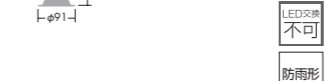

準耐火

COBタイプ | 高気密Se形

■ 非調光

DDL-5597 YWDM

電球色 / 2700K・Ra83

定格光束	消費電力	固有エネルギー消費効率
410lm	4.6W	89.1lm/W

DDL-5597 AWDM

温白色 / 3500K・Ra83

定格光束	消費電力	固有エネルギー消費効率
440lm	4.6W	95.6lm/W

DDL-5597 WWDM

昼白色 / 5000K・Ra83

定格光束	消費電力	固有エネルギー消費効率
450lm	4.6W	97.8lm/W

¥5,500(税抜) (LED内蔵)

1. LED LED 4.6W
   白熱灯60W相当
2. 鋼板 白塗装
   - アクリル 乳白(マット)
   - 径φ91 埋込穴φ75 埋込深80mm 0.3kg
   - 8VA
   - 拡散パネル付
   - AC100V
   - 光源寿命60,000時間
   - 取付可能天井厚5~25mm
   - 調光器併用不可

1. 調光
2. LED LED 5.8W
   白熱灯60W相当
3. 鋼板 白塗装
   - アクリル 乳白(マット)
   - 径φ91 埋込穴φ75 埋込深80mm 0.3kg
   - 7VA
   - 拡散パネル付
   - AC100V
   - 調光可能(1%~100%)
   - 調光にはLED専用調光器(別売)をご使用ください。
   - 光源寿命60,000時間
   - 取付可能天井厚5~25mm