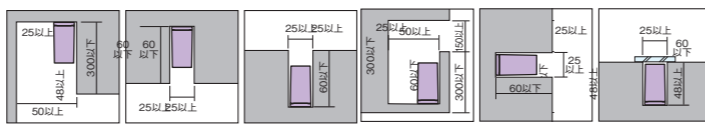

シンプルで建築にとけこむデザインとドットレス&シームレスな光が特徴の「Architect Base Line」をコンパクト化。より狭い空間や、わずかな隙間などに埋め込んでの使用も可能です。

器具を連結した際も途切れないシームレスな美しい光。

壁面及び傾斜天井取付可能です。縦向き・横向きの取付可能。

※縦取付の際は、器具が下方へズレないようにスレ防止の対応を行ってください。

側面図

取付図面

最小施工寸法

注)必ず木ネジで補強材のある位置に取り付けてください。上記寸法は温度性能を満たすために必要な最小寸法です。(光の広がりをご考慮した寸法ではありません) 施工の際は器具取付けが容易に行えるようにご配慮ください。