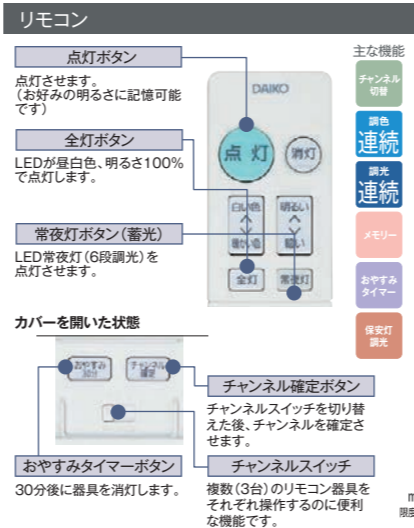

シーリングライト

調色調光

光の色と明るさを自由に演出

多彩な機能・暮らしのシーンに合わせたお好みの設定をリモコンひとつで簡単にコントロール。

DCL-40509 DM
昼光色 / 6500K・Ra83 ~ 電球色 / 2700K・Ra83
LED LED 36.5W 定格光束 消費電力 固有エネルギー消費効率
38VA 4899lm 36.5W 134.2lm/W
¥30,000(税抜) (LED内蔵)

DCL-40508 DM
昼光色 / 6500K・Ra83 ~ 電球色 / 2700K・Ra83
LED LED 32W 定格光束 消費電力 固有エネルギー消費効率
33VA 4299lm 32W 134.3lm/W
¥26,000(税抜) (LED内蔵)

DCL-40507 DM
昼光色 / 6500K・Ra83 ~ 電球色 / 2700K・Ra83
LED LED 27.5W 定格光束 消費電力 固有エネルギー消費効率
29VA 3699lm 27.5W 134.5lm/W
¥22,000(税抜) (LED内蔵)

●アクリル 乳白(マット)
●径φ510 高128mm 1.6kg
●プルレススイッチ付(全灯・点灯・常夜灯)
●消灯前の調色調光状態
●調光機能付(6500K~2700K) ●調光機能付(5%~100%)
●常夜灯6段階調光 ●AC100V
●光源寿命40,000時間 ●消費効率昼白色時
●調光器併用不可
●シーンコントローラーは使用できません。

LED交換不可
リモコン付

クイック取付式
カバー回転式

DCL-40994 DM
昼光色 / 6500K・Ra83 ~ 電球色 / 2700K・Ra83
LED LED 43.5W 定格光束 消費電力 固有エネルギー消費効率
45VA 5200lm 43.5W 119.5lm/W
¥75,800(税抜) (LED内蔵)

DCL-40993 DM
昼光色 / 6500K・Ra83 ~ 電球色 / 2700K・Ra83
LED LED 39.5W 定格光束 消費電力 固有エネルギー消費効率
41VA 4800lm 39.5W 121.5lm/W
¥73,800(税抜) (LED内蔵)

DCL-40992 DN
昼光色 / 6500K・Ra83 ~ 電球色 / 2700K・Ra83
LED LED 33W 定格光束 消費電力 固有エネルギー消費効率
35VA 4100lm 33W 124.2lm/W
¥71,800(税抜) (LED内蔵)

●プラスチック 黒塗装
●アクリル 乳白(マット)
●径φ502 高138mm 4.2kg
●プルレススイッチ付(上下点灯・下点灯・上点灯・保安灯)
●消灯前の調色調光状態
●調光機能付 調色11段階切替(6500K~2700K)
●調光機能付 調光10段階切替(5%~100%)
●保安灯2段階調光
●AC100V
●光源寿命40,000時間
●消費効率昼白色時
●調光器併用不可
●シーンコントローラーは使用できません。

LED交換不可
リモコン付

クイック取付式
特許登録済
意匠登録済

調光

明るさを自由にコントロール

シーンに合わせてお好みの設定をお楽しみください。

DCL-40759 YDM
電球色 / 2700K・Ra83
LED LED 39.5W 定格光束 消費電力 固有エネルギー消費効率
41VA 4800lm 39.5W 121.5lm/W

DCL-40759 ADM
温白色 / 3500K・Ra83
LED LED 39.9W 定格光束 消費電力 固有エネルギー消費効率
41VA 5000lm 39.9W 125.3lm/W

DCL-40759 WDM
昼白色 / 5000K・Ra83
LED LED 39.5W 定格光束 消費電力 固有エネルギー消費効率
41VA 5499lm 39.5W 139.2lm/W
¥30,000(税抜) (LED内蔵)