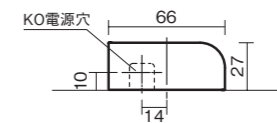

■ 間接照明

Architect Base Line Mini ドットレス&シームレスな「Architect Base Line」をコンパクト化した魅せるライン照明

アーキテクトベースライン ミニ

狭い空間にも美しい光のラインを描ける

シンプルで建築にとけこむデザインとドットレス&シームレスな光が特徴の「Architect Base Line」をコンパクト化。より狭い空間や、わずかな隙間などに埋め込んでの使用も可能です。

器具を連結した際も途切れないシームレスな美しい光。

壁面及び傾斜天井取付可能です。縦向き・横向きの取付可能。

※縦取付の際は、器具が下方へズレないようにスレ防止の対応を行ってください。

側面図

取付図面

最小施工寸法

注)必ず木ネジで補強材のある位置に取り付けてください。上記寸法は温度性能を満たすために必要な最小寸法です。(光の広がりをご考慮した寸法ではありません) 施工の際は器具取付けが容易に行えるようにご配慮ください。