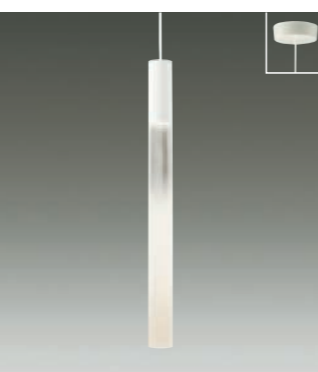

DPN-39550 YDM
電球色 / 2700K・Ra83
定格光束 消費電力 固有エネルギー消費効率
260lm 5.9W 44.0lm/W
¥29,000(税抜) (LED内蔵)

LED LED 5.9W 白熱灯60W相当

●アルミ管 白塗装
●アクリル 透明(一部グラデーション消し)
●径φ35 高410 全長1150~1950mm 0.7kg
●12VA
●密閉型
●吊高さ調節可能
●AC100V
●光源寿命40,000時間
●調光器併用不可

直付専用