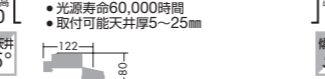

準耐火

COBタイプ | 高気密Se形

■ 非調光

DDL-5599 YBDM

電球色 / 2700K・Ra83

定格光束	消費電力	固有エネルギー消費効率
570lm	6.8W	83.8lm/W

DDL-5599 ABDM

温白色 / 3500K・Ra83

定格光束	消費電力	固有エネルギー消費効率
610lm	6.8W	89.7lm/W

DDL-5599 WBDM

昼白色 / 5000K・Ra83

定格光束	消費電力	固有エネルギー消費効率
630lm	6.8W	92.6lm/W

¥7,800(税抜) (LED内蔵)

1. LED LED 6.8W
   白熱灯100W相当
2. 鋼板 黒塗装
   - アクリル 乳白(マット)
   - 径φ91 埋込穴φ75 埋込深80mm 0.3kg
   - 12VA
   - 拡散パネル付
   - AC100V
   - 光源寿命60,000時間
   - 取付可能天井厚5~25mm
   - 調光器併用不可

1. 調光
2. LED LED 7.8W
   白熱灯100W相当
3. 鋼板 黒塗装
   - アクリル 乳白(マット)
   - 径φ91 埋込穴φ75 埋込深80mm 0.3kg
   - 8VA
   - 拡散パネル付
   - AC100V
   - 調光可能(1%~100%)
   - 調光にはLED専用調光器(別売)をご使用ください。
   - 光源寿命60,000時間
   - 取付可能天井厚5~25mm