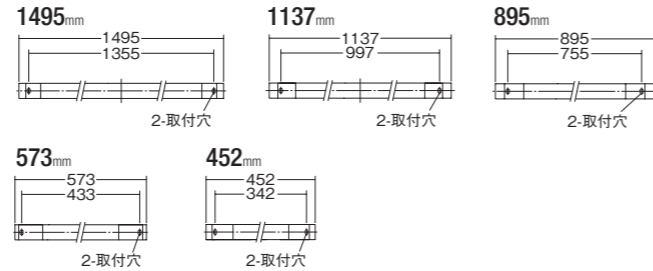

シンプルで建築にとけこむデザインとドットレス&シームレスな光が特徴の「Architect Base Line」をコンパクト化。より狭い空間や、わずかな隙間などに埋め込んでの使用も可能です。

器具を連結した際も途切れないシームレスな美しい光。

壁面及び傾斜天井取付可能です。縦向き・横向きの取付可能。

※縦取付の際は、器具が下方へズレないようにスレ防止の対応を行ってください。

側面図

取付図面

最小施工寸法

注)必ず木ネジで補強材のある位置に取り付けてください。上記寸法は温度性能を満たすために必要な最小寸法です。(光の広がりをご考慮した寸法ではありません) 施工の際は器具取付けが容易に行えるようにご配慮ください。