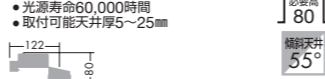

準耐火

COBタイプ | 高気密Se形

■ 非調光

DDL-5599 YWDM

電球色 / 2700K・Ra83

定格光束	消費電力	固有エネルギー消費効率
680lm	6.8W	100.0lm/W

DDL-5599 AWDM

温白色 / 3500K・Ra83

定格光束	消費電力	固有エネルギー消費効率
730lm	6.8W	107.3lm/W

DDL-5599 WWDM

昼白色 / 5000K・Ra83

定格光束	消費電力	固有エネルギー消費効率
750lm	6.8W	110.2lm/W

¥7,800(税抜) (LED内蔵)

1. LED LED 6.8W
   白熱灯100W相当
2. 鋼板 白塗装
   - アクリル 乳白(マット)
   - 径φ91 埋込穴φ75 埋込深80mm 0.3kg
   - 12VA
   - 拡散パネル付
   - AC100V
   - 光源寿命60,000時間
   - 取付可能天井厚5~25mm
   - 調光器併用不可

1. 調光
2. LED LED 7.8W
   白熱灯100W相当
3. 鋼板 白塗装
   - アクリル 乳白(マット)
   - 径φ91 埋込穴φ75 埋込深80mm 0.3kg
   - 8VA
   - 拡散パネル付
   - AC100V
   - 調光可能(1%~100%)
   - 調光にはLED専用調光器(別売)をご使用ください。
   - 光源寿命60,000時間
   - 取付可能天井厚5~25mm

NEW