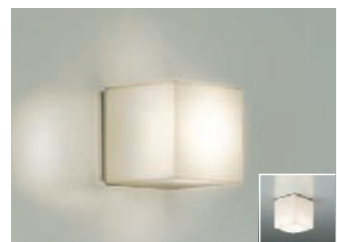

ポーチ灯

DWP-37170 DM
電球色 / 2700K・Ra82
定格光束 消費電力 固有エネルギー消費効率
370lm 4.2W 88.0lm/W