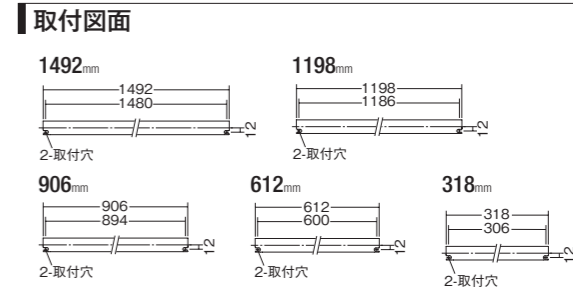

調光

共通仕様

1. **LED 電源内蔵**
2. アルミ型材 白アルマイト
   - ポリカーボネート乳白(マット)
   - AC100V
   - 調光可能(1%~100%)
   - シーンコントローラー別売
   - 調光にはLED専用調光器(別売)をご使用ください。(P.6)
3. 注)電源接続時には必ず電源接続ケーブル(DP-40173DM)が必要です。1回路に1本お求めください。
4. 延長ケーブルは連結させる器具間を離す場合に使用してください。
5. 天井埋込(縦向き)採用 意匠登録済

電源接続ケーブル	延長ケーブル	信号線
DP-40173DM	DP-40203DM	不要

7. 天井埋込(縦向き)採用 意匠登録済

電源接続ケーブル	延長ケーブル	信号線
DP-40173DM	DP-40203DM	不要

調光	電球色 / 2700K・Ra83	温白色 / 3500K・Ra83	昼白色 / 5000K・Ra83	
1492mm	¥31,000(税抜) DSY-4930 YWGDM 2340lm・21W・111.4lm/W	DSY-4930 AWGDM 2510lm・21W・119.5lm/W	DSY-4930 WWGDM 2790lm・21W・132.8lm/W	• 1.8kg • 22VA 送り配線可能 連結最大29台まで
1198mm	¥28,000(税抜) DSY-4929 YWGDM 1870lm・17.5W・106.8lm/W	DSY-4929 AWGDM 2010lm・17.5W・114.8lm/W	DSY-4929 WWGDM 2230lm・17.5W・127.4lm/W	• 1.5kg • 18VA 送り配線可能 連結最大29台まで
906mm	¥22,000(税抜) DSY-4928 YWGDM 1410lm・13.5W・104.4lm/W	DSY-4928 AWGDM 1510lm・13.5W・111.8lm/W	DSY-4928 WWGDM 1670lm・13.5W・123.7lm/W	• 1.1kg • 14VA 送り配線可能 連結最大29台まで
612mm	¥18,000(税抜) DSY-4927 YWGDM 940lm・9.3W・101.0lm/W	DSY-4927 AWGDM 1000lm・9.3W・107.5lm/W	DSY-4927 WWGDM 1110lm・9.3W・119.3lm/W	• 0.7kg • 10VA 送り配線可能 連結最大29台まで
318mm	¥15,000(税抜) DSY-4926 YWGDM 470lm・4.6W・102.1lm/W	DSY-4926 AWGDM 500lm・4.6W・108.6lm/W	DSY-4926 WWGDM 560lm・4.6W・121.7lm/W	• 0.4kg • 5VA 送り配線可能 連結最大29台まで

本体色：ホワイト 注)電源接続時には必ず電源接続ケーブルが必要です。1回路に1本お求めください。

非調光

共通仕様

1. **LED 電源内蔵**
2. アルミ型材 白アルマイト
   - ポリカーボネート乳白(マット)
   - AC100V/200V兼用
   - 光源寿命40,000時間
   - 調光器併用不可
   - 電源接続時には必ず電源接続ケーブル(DP-40173DM)が必要です。1回路に1本お求めください。
   - 延長ケーブルは連結させる器具間を離す場合に使用してください。
3. 天井埋込(縦向き)採用 意匠登録済

電源接続ケーブル	延長ケーブル	信号線
DP-40173DM	DP-40203DM	不要

5. 天井埋込(縦向き)採用 意匠登録済

電源接続ケーブル	延長ケーブル	信号線
DP-40173DM	DP-40203DM	不要

非調光	電球色 / 2700K・Ra83	温白色 / 3500K・Ra83	昼白色 / 5000K・Ra83	
1492mm	¥23,500(税抜) DSY-4888 YWDM 2340lm・20W・117.0lm/W	DSY-4888 AWDM 2510lm・20W・125.5lm/W	DSY-4888 WWDM 2790lm・20W・139.5lm/W	• 1.8kg • 21VA(100V)/21VA(200V) 送り配線可能 連結最大30台(100V時)、 50台(200V時)まで
1198mm	¥20,500(税抜) DSY-4887 YWDM 1870lm・16.5W・113.3lm/W	DSY-4887 AWDM 2010lm・16.5W・121.8lm/W	DSY-4887 WWDM 2230lm・16.5W・135.1lm/W	• 1.5kg • 17VA(100V)/17VA(200V) 送り配線可能 連結最大30台(100V時)、 50台(200V時)まで
906mm	¥18,500(税抜) DSY-4886 YWDM 1410lm・12.5W・112.8lm/W	DSY-4886 AWDM 1510lm・12.5W・120.8lm/W	DSY-4886 WWDM 1670lm・12.5W・133.6lm/W	• 1.1kg • 21VA(100V)/22VA(200V) 送り配線可能 連結最大30台(100V時)、 50台(200V時)まで
612mm	¥16,500(税抜) DSY-4885 YWDM 940lm・8.4W・111.9lm/W	DSY-4885 AWDM 1000lm・8.4W・119.0lm/W	DSY-4885 WWDM 1110lm・8.4W・132.1lm/W	• 0.7kg • 15VA(100V)/16VA(200V) 送り配線可能 連結最大30台(100V時)、 50台(200V時)まで
318mm	¥13,500(税抜) DSY-4884 YWDM 470lm・4.2W・111.9lm/W	DSY-4884 AWDM 500lm・4.2W・119.0lm/W	DSY-4884 WWDM 560lm・4.2W・133.3lm/W	• 0.4kg • 7VA(100V)/8VA(200V) 送り配線可能 連結最大30台(100V時)、 50台(200V時)まで

本体色：ホワイト 注)電源接続時には必ず電源接続ケーブルが必要です。1回路に1本お求めください。

別売部品 必須

電源接続ケーブル 口出し線仕様

※電源接続時には必ず電源接続ケーブルが必要です。1回路に1本お求めください。

DP-40173 DM
¥1,100(税抜)

- 全長500mm 0.4kg
- 先端部片側 ヨリ線

オプション