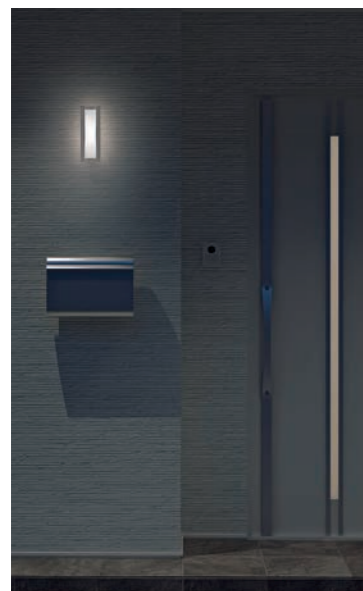

■ アウトドア

人感センサーポーチ灯

人感センサー | マルチタイプ
DWP-41168 YDM
電球色 / 2700K・Ra83
定格光束 消費電力 固有エネルギー消費効率
350lm 6.8W 51.4lm/W

人感センサー | ON/OFFタイプ I
DWP-39654 YDM
電球色 / 2700K・Ra83
定格光束 消費電力 固有エネルギー消費効率
370lm 4.6W 80.4lm/W

人感センサー | ON/OFFタイプ I
DWP-40292 YDM
電球色 / 2700K・Ra82
定格光束 消費電力 固有エネルギー消費効率
100lm 4.9W 20.4lm/W

ポーチ灯

DWP-37170 DM
電球色 / 2700K・Ra82
定格光束 消費電力 固有エネルギー消費効率
370lm 4.2W 88.0lm/W

DWP-40038 YDM
電球色 / 2700K・Ra83
定格光束 消費電力 固有エネルギー消費効率
435lm 6.5W 66.9lm/W

スポットライト

人感センサー | ON/OFFタイプ I
DOL-4968 YSDM (シルバー)
電球色 / 2700K・Ra83
定格光束 消費電力 固有エネルギー消費効率
300lm 5.2W 57.6lm/W

人感センサー | ON/OFFタイプ I
DOL-4968 YBDM (黒)
電球色 / 2700K・Ra83
定格光束 消費電力 固有エネルギー消費効率
300lm 5.2W 57.6lm/W

人感センサー | ON/OFFタイプ I
DOL-4824 YSDM (シルバー)
電球色 / 2700K・Ra83
定格光束 消費電力 固有エネルギー消費効率
300lm 4.6W 65.2lm/W

人感センサー | ON/OFFタイプ I
DOL-4824 YBDM (黒)
電球色 / 2700K・Ra83
定格光束 消費電力 固有エネルギー消費効率
300lm 4.6W 65.2lm/W

人感センサー
マルチタイプ
ON/OFFモード
6hタイマーモード (調光)
調光モード

人感センサー
ON/OFFタイプ I
ON/OFFモード
6hタイマーモード・8hタイマーモード