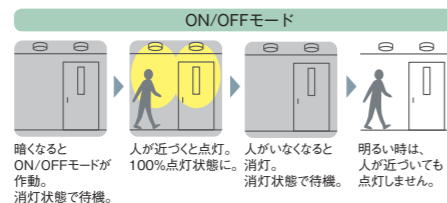

引掛シーリングタイプ

DCL-41033 YDM
電球色 / 2700K・Ra83

定格光束 700lm	消費電力 7.7W	固有エネルギー消費効率 90.9lm/W

LED 7.7W 白熱灯100W相当
●ポリカーボネート白
●ポリカーボネート乳白(マット)
●径φ125 高75mm 0.4kg
●13VA

非調光
LED交換不可

DCL-41032 YDM
電球色 / 2700K・Ra83

定格光束 600lm	消費電力 6.1W	固有エネルギー消費効率 98.3lm/W

LED 6.1W 白熱灯60W相当
●ポリカーボネート白
●ポリカーボネート乳白(マット)
●径φ125 高75mm 0.3kg
●11VA

非調光
LED交換不可

引掛シーリング取付式

LED 7.7W 白熱灯100W相当
●AC100V
●光源寿命40,000時間
●調光器併用不可

LED 6.1W 白熱灯60W相当
●AC100V
●光源寿命40,000時間
●調光器併用不可

引掛シーリング取付式

人感センサー付タイプ

人感センサー | 連動ON/OFFタイプⅢ

白熱灯60W相当
DCL-39925 YDM
電球色 / 2700K・Ra83

定格光束 570lm	消費電力 7.1W	固有エネルギー消費効率 80.2lm/W

LED 7.1W 白熱灯60W相当 ●12VA **¥16,800(税抜)** (LED内蔵)

●アクリル乳白(マット)
●プラスチック白
●径φ130 高37mm 0.4kg
●点灯照度調節機能付(暗・明切)
●点灯保持時間調節機能付(10秒・60秒・180秒)
●強制ON機能1時間
●拡散パネル付
●AC100V

●送り点灯可能 LED60VAまで
●電球形蛍光灯 10W形・15W形・25W形3灯まで
●蛍光灯インバータタイプ60Wまで
●白熱灯60Wまで
●エリアマスク付属
●光源寿命50,000時間
●調光器併用不可

カバー回転式
意匠登録済

非調光
LED交換不可
強制ON

DCL-39925 ADM
温白色 / 3500K・Ra83

定格光束 590lm	消費電力 7.1W	固有エネルギー消費効率 83.0lm/W

LED 7.1W 白熱灯60W相当

DCL-39925 WDM
昼白色 / 5000K・Ra83

定格光束 630lm	消費電力 7.1W	固有エネルギー消費効率 88.7lm/W

LED 7.1W 白熱灯60W相当

連動ON / OFFタイプⅢ 強制ON

「連動ON / OFFタイプⅢ」と接続すれば、センサー機能のない照明器具も連動して自動で点灯消灯。