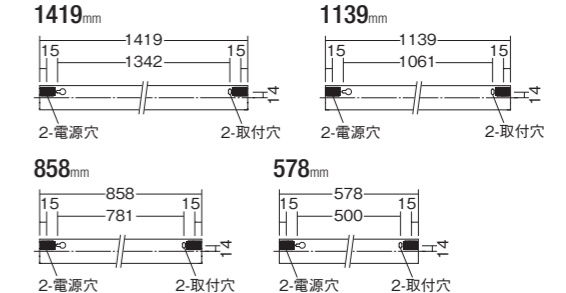

別売のL型金具を使用する事で、家具を傷めず間接照明を設置することが可能。手前が幕板代わりになるので幕板の設置も不要です。

<L型金具使用例>

側面図

取付図面

最小施工寸法

注)必ず木ネジで補強材のある位置に取り付けてください。上記寸法は温度性能を満たすために必要な最小寸法です。(光の広がりをご考慮した寸法ではありません) 施工の際は器具取付けが容易に行えるようにご配慮ください。

非調光	電球色 / 2700K・Ra83	温白色 / 3500K・Ra83	昼白色 / 5000K・Ra83	
1419mm	¥27,800 (税抜) DSY-4845 YWDM 1500ℓm・15W・100.0ℓm/W	DSY-4845 AWDM 1680ℓm・15W・112.0ℓm/W	DSY-4845 WWDM 1850ℓm・15W・123.3ℓm/W	●1.3kg ●16VA 送り配線可能 連結最大36台まで
1139mm	¥24,800 (税抜) DSY-4844 YWDM 1200ℓm・12.6W・95.2ℓm/W	DSY-4844 AWDM 1340ℓm・12.6W・106.3ℓm/W	DSY-4844 WWDM 1480ℓm・12.6W・117.4ℓm/W	●1.1kg ●13VA 送り配線可能 連結最大36台まで
858mm	¥21,800 (税抜) DSY-4843 YWDM 900ℓm・9.7W・92.7ℓm/W	DSY-4843 AWDM 1000ℓm・9.7W・103.0ℓm/W	DSY-4843 WWDM 1110ℓm・9.7W・114.4ℓm/W	●0.9kg ●10VA 送り配線可能 連結最大36台まで
578mm	¥17,800 (税抜) DSY-4842 YWDM 600ℓm・6.6W・90.9ℓm/W	DSY-4842 AWDM 670ℓm・6.6W・101.5ℓm/W	DSY-4842 WWDM 740ℓm・6.6W・112.1ℓm/W	●0.6kg ●12VA 送り配線可能 連結最大36台まで