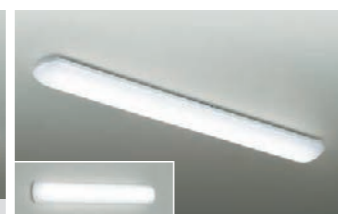

DCL-39920 ADM
温白色 / 3500K・Ra83
定格光束 消費電力 固有エネルギー消費効率
2300lm 21.9W 105.0lm/W